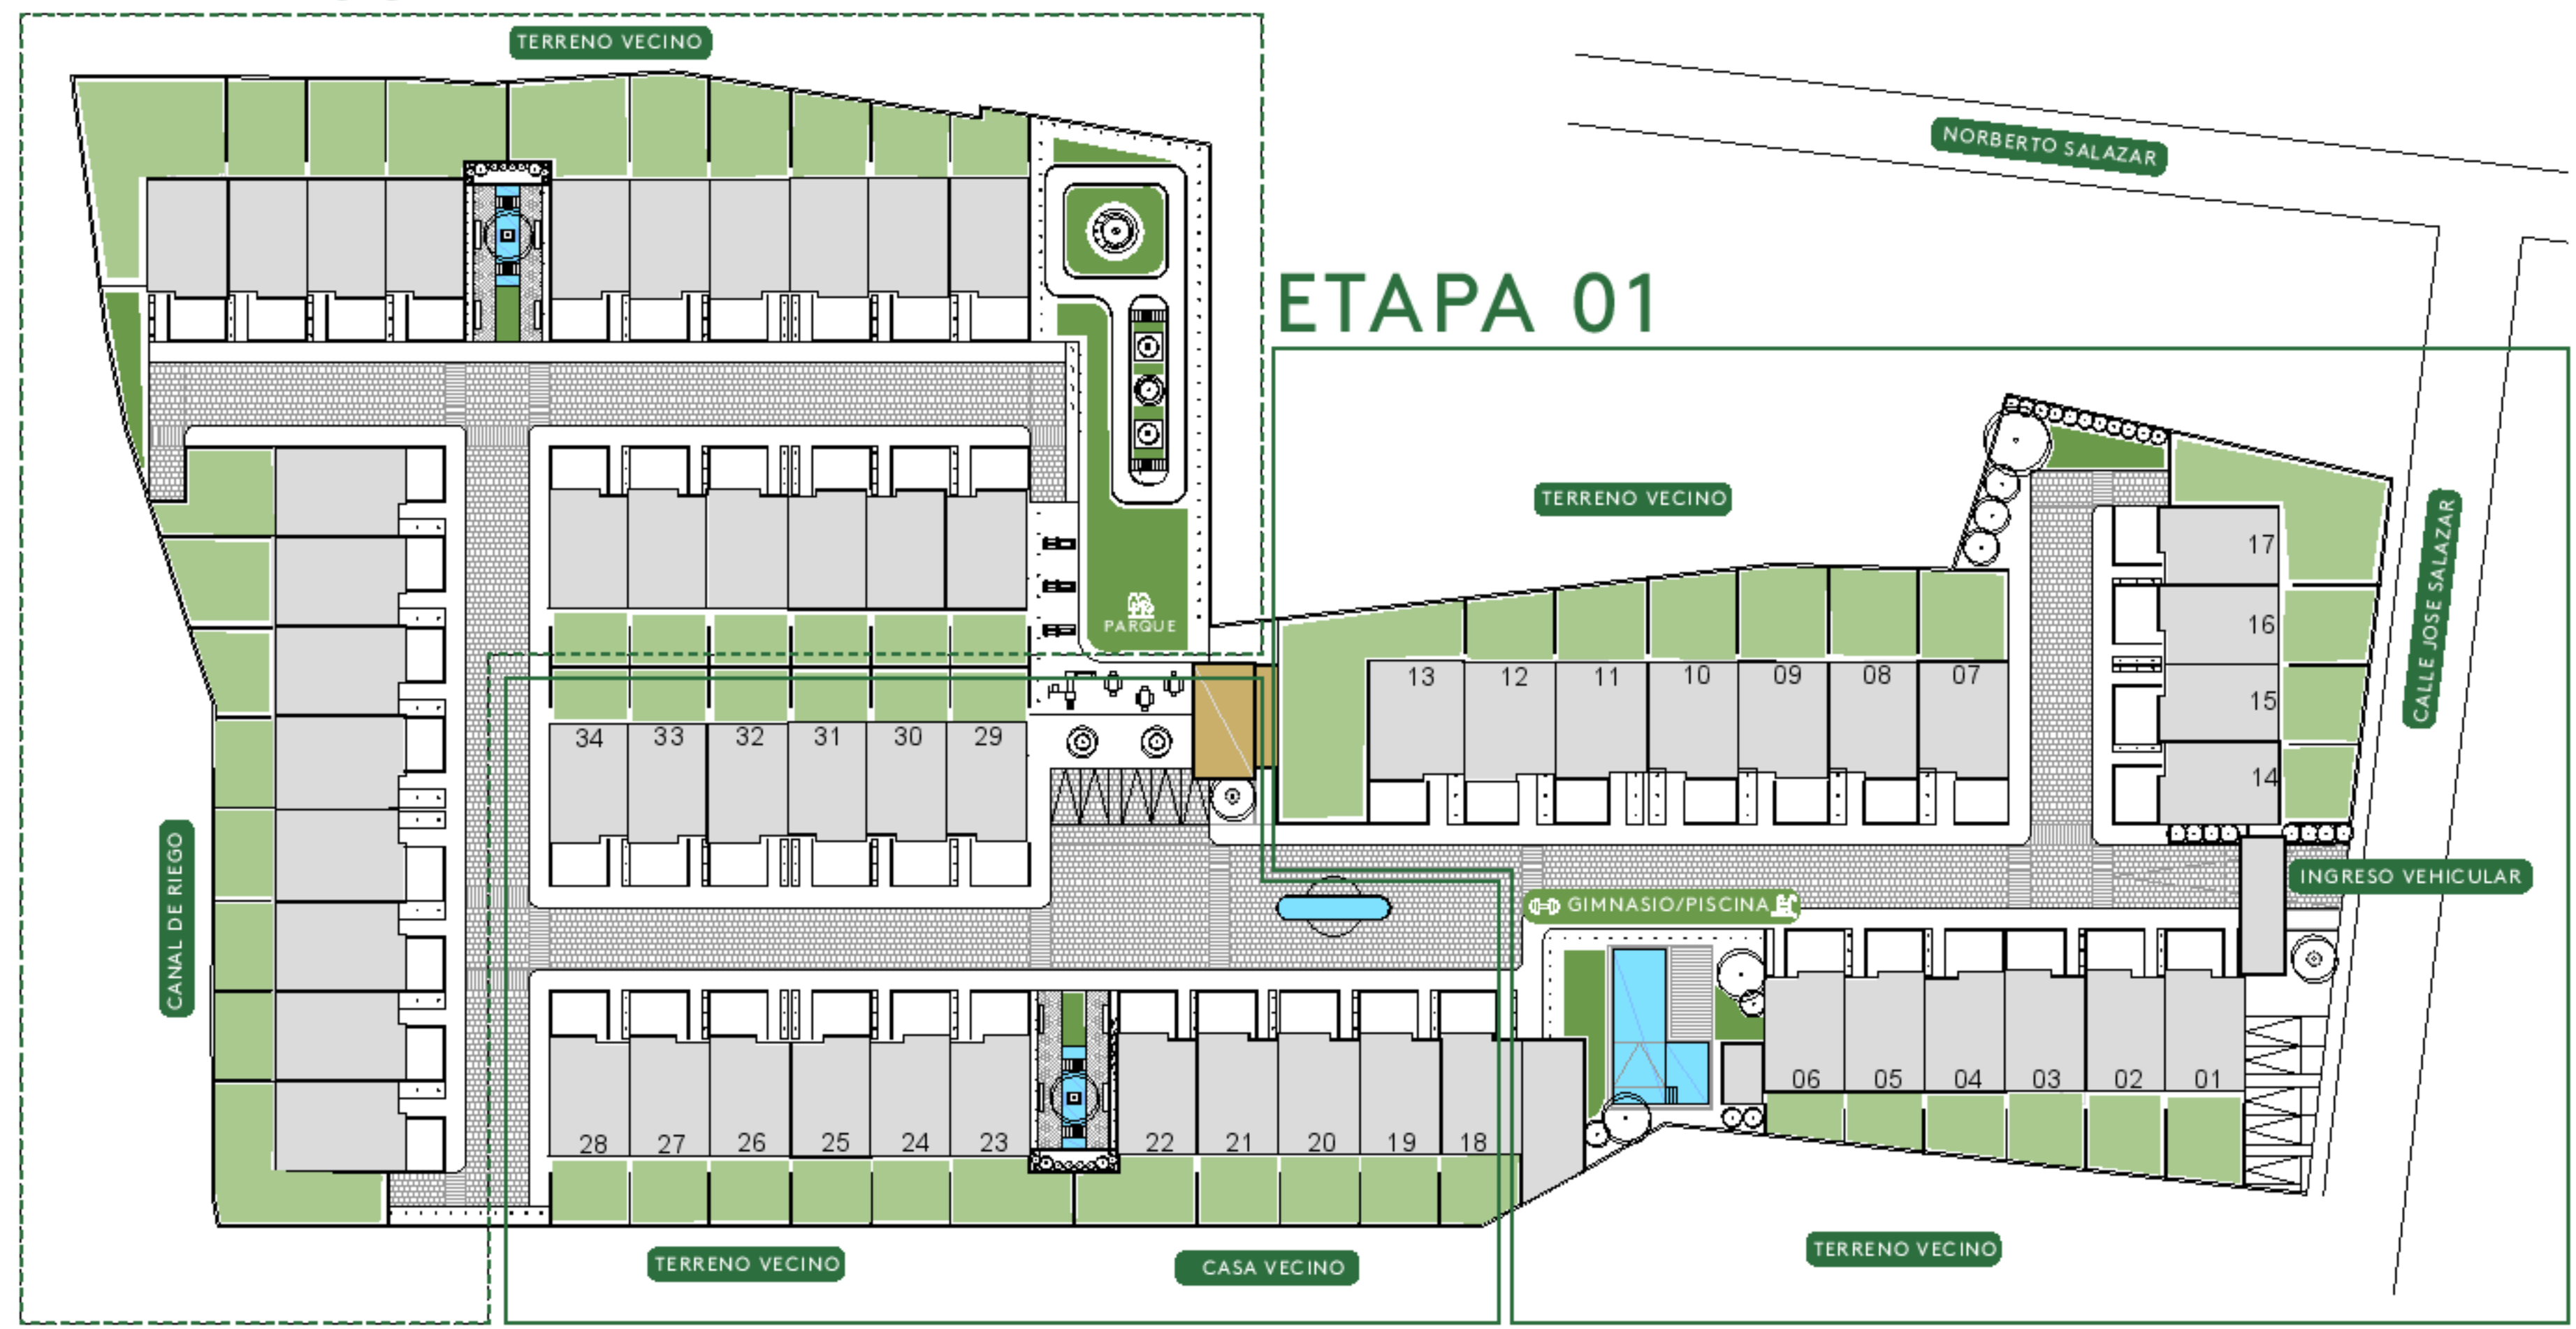

LA SERENA TUMBACO

EL LUGAR IDEAL PARA VIVIR EN FAMILIA

PAZ & FELICIDAD

La Serena ha sido pensada para una vida en familia, donde estarás rodeado de naturaleza, gozarás de una tranquilidad única, y podrás disfrutar de la comodidad de vivir en un lugar diseñado exclusivamente para ti.

Un proyecto único en el sector que cuenta con casas de 3 ó 4 dormitorios, sala de estar, 2 baños completos, baño social y 2 parqueaderos cubiertos en cada casa.

Un conjunto que te ofrece todo lo que necesitas con un diseño moderno y funcional que fusiona la arquitectura con el entorno natural.

Ubicado a pocos minutos de la Ruta Viva y del centro de Tumbaco, cerca de todos los servicios necesarios, este magnífico proyecto embebido en el verdor de sus alrededores, está alejado de la congestión, el ruido y la contaminación.

¡TU LUGAR NATURALMENTE!

UBICACIÓN PRIVILEGIADA

CALLE NORBERTO SALAZAR & JOSE ALVAREZ

- CASA
- JARDÍN
- PARQUE
- SALA COMUNAL (2 PISOS)
PISO 1: BBQ / SALA
PISO 2: SALA DE JUEGOS / CINE

ETAPA 03

ETAPA 02

PARQUE DE NIÑOS Y PISTA DE TROTE