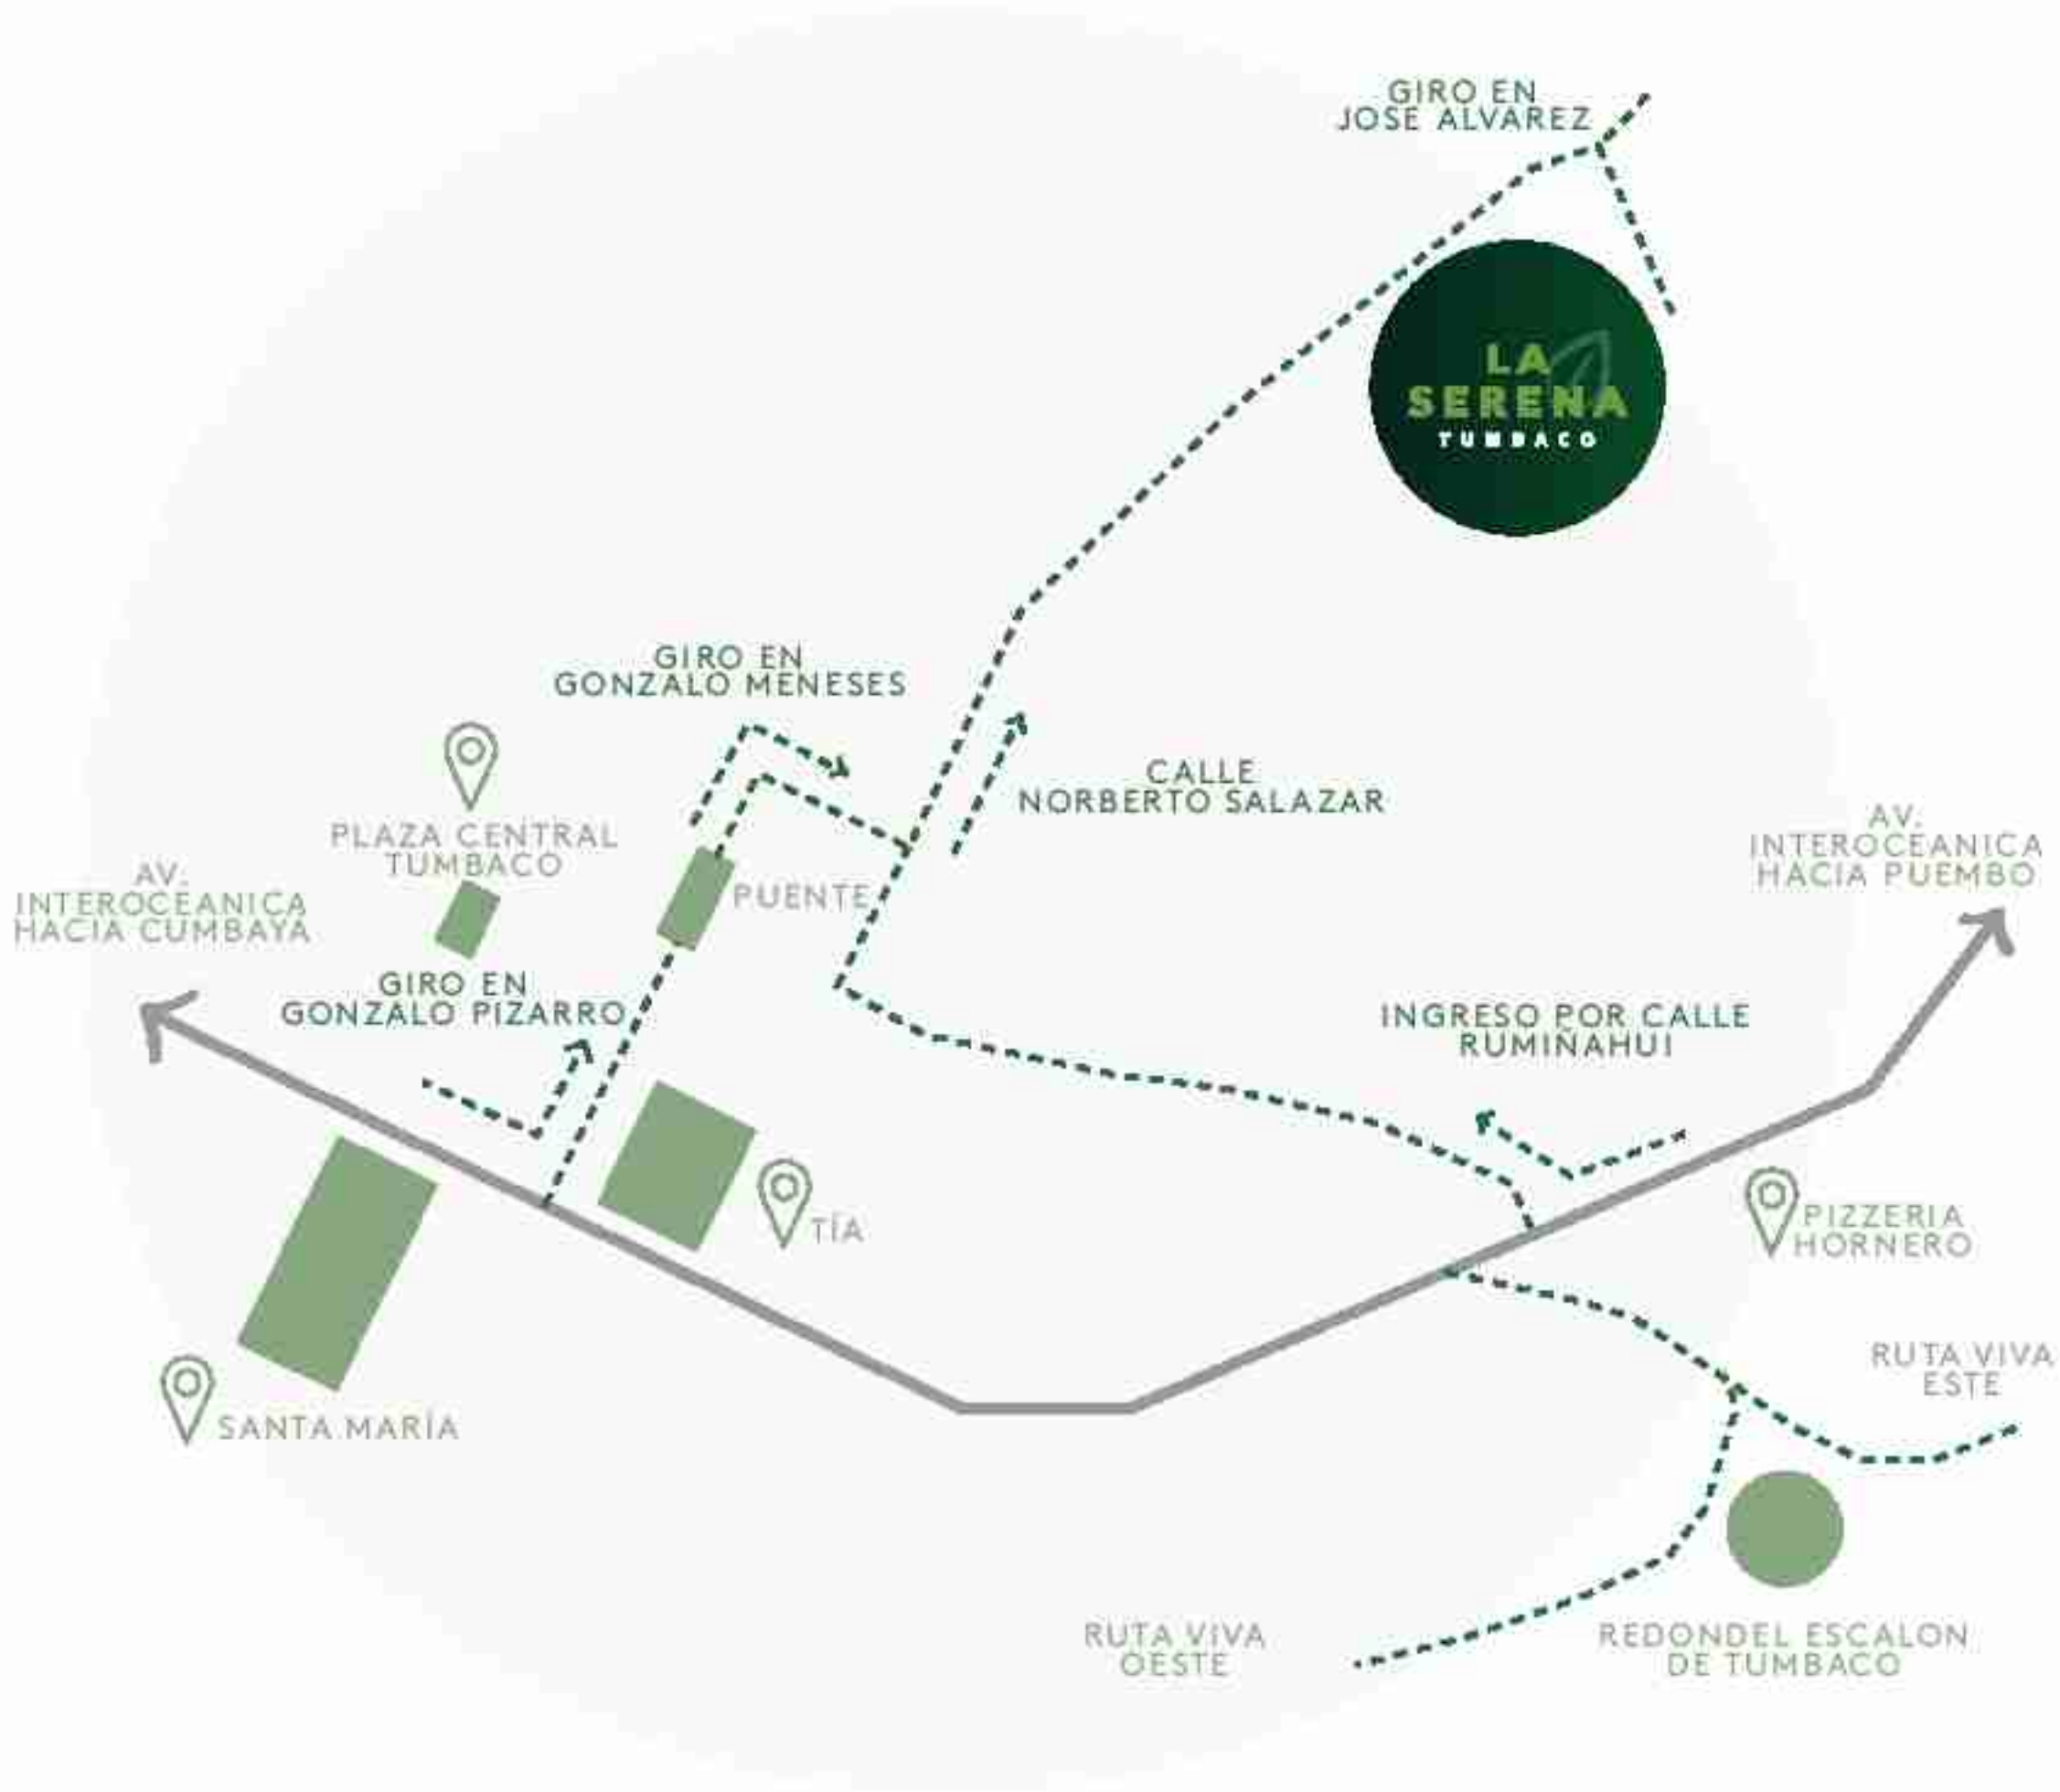

LA SERENA TUMBACO

EL LUGAR IDEAL PARA VIVIR EN FAMILIA

PAZ & FELICIDAD

La Serena ha sido pensada para una vida en familia, donde estarás rodeado de naturaleza, gozarás de una tranquilidad única, y podrás disfrutar de la comodidad de vivir en un lugar diseñado exclusivamente para ti.

Ubicado a pocos minutos de la Ruta Viva y del centro de Tumbaco, cerca de todos los servicios necesarios, este magnífico proyecto embebido en el verdor de sus alrededores, está alejado de la congestión, el ruido y la contaminación.

¡TU LUGAR NATURALMENTE!

UBICACIÓN PRIVILEGIADA

CALLE NORBERTO SALAZAR & JOSE ALVAREZ

- CASA
- JARDÍN
- PARQUE
- SALA COMUNAL (2 PISOS)
PISO 1: BBQ / SALA
PISO 2: SALA DE JUEGOS / CINE

ETAPA 03

ETAPA 02

PARQUE DE NIÑOS Y PISTA DE TROTE